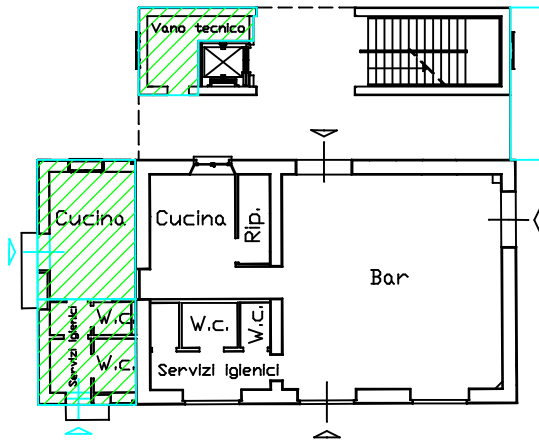

Planimetria locali e area esterna

PIANO TERRA

Piazza
Don Giovanni Chellini

Suolo pubblico 100 mq circa
(rappr. indicativa)

via della Resistenza

LEGENDA	
	Superfici escluse

PIANO PRIMO

PIANO SECONDO